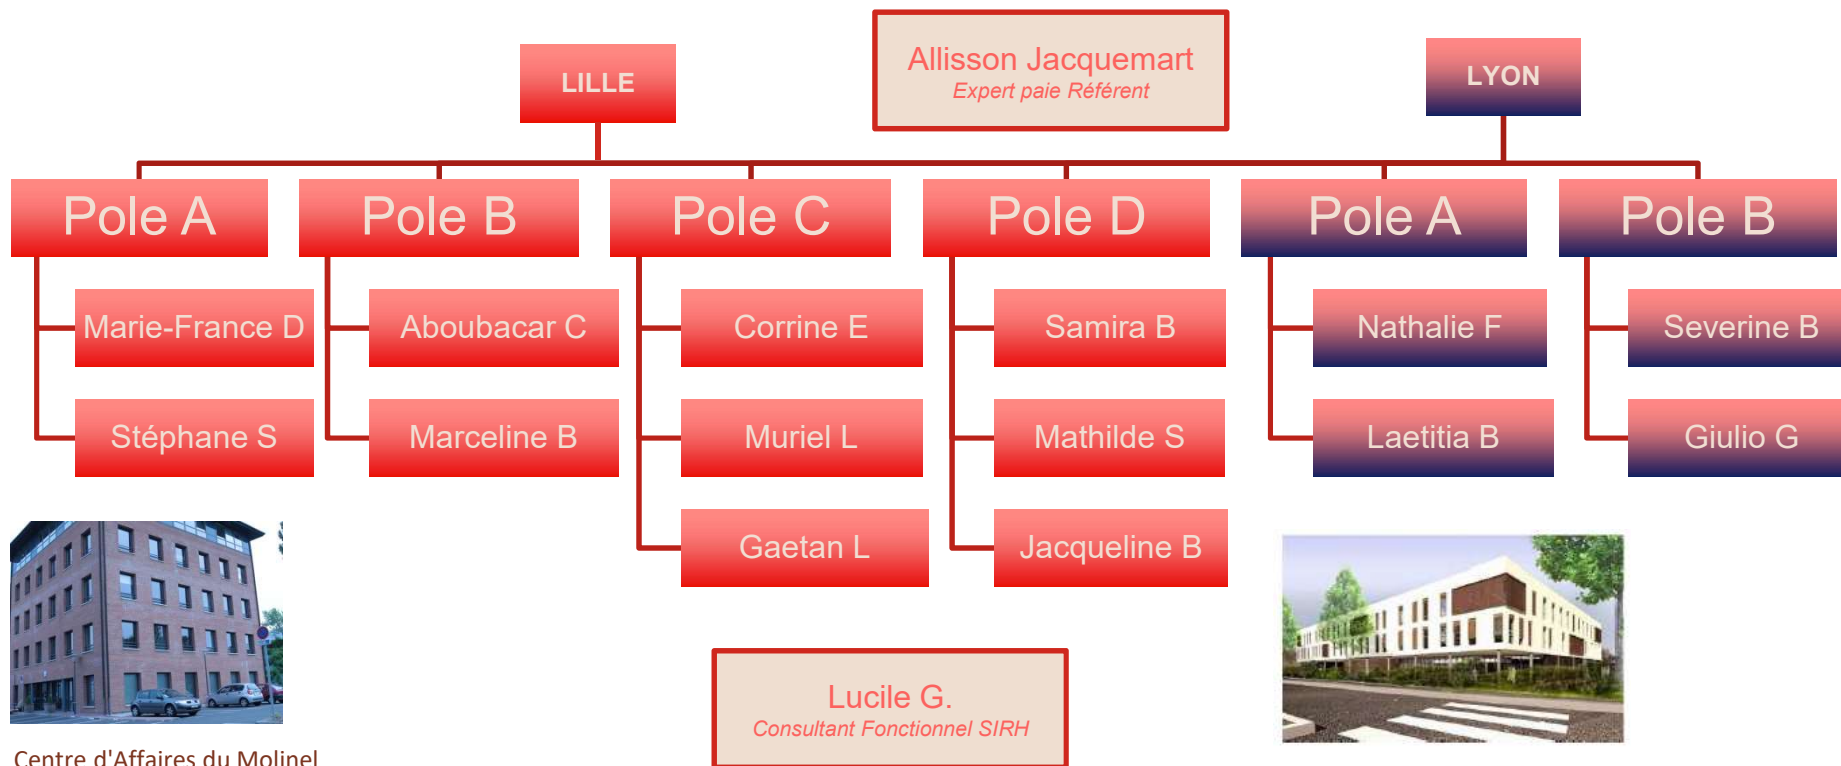

Coordonnées :

- Service Clients :
0825.004.144
- Assistance Opérationnelle :
0825.004.143

Pauline LORIN
Responsables des Opérations
Pauline.lorin@adp.com / 03.20.25.69.48

Centre d'Affaires du Molinel
Allée de la Marque
59447 WASQUEHAL CEDEX
Copyright © 2020 ADP, Inc.

Parc d'affaires du Puy d'Or
60 Allée des Frênes
69760 LIMONEST

Coordonnées :

- Service Clients :
0825.004.144
- Assistance Opérationnelle :
0825.004.143

Sylvie VAN OPBROECK

Responsables des Opérations
Sylvie.van-opbroeck@adp.com / 02.40.18.10.31